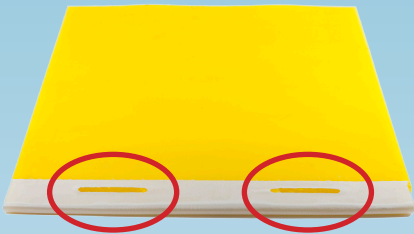

new

STICKY COVER®

PLAQUE D'OBTURATION - DRAIN COVER

PRESENTATION GENERALE

Cette plaque imperméable (100 % polyuréthane) se révèle particulièrement performante. Souple et extrêmement adhérente, dotée d'un revêtement en silicone sur une face, elle résiste à l'huile, à l'eau et à la plupart des produits chimiques. Elle peut être réutilisée après un simple lessivage à l'eau savonneuse.

GENERAL DESCRIPTION

This waterproof component (100 % polyurethane) presents high performances. It is supple and extremely adherent and has silicone tissue on one side for ease of use. It resists to oil, water and most chemical products. It can be re-used after a common wash with soapy water.

La plaque est équipée de deux poignées renforcées.

The cover has two strengthened handles.

Deux sangles de maintien permettent de stocker aisément la plaque.

Two clamping straps allow easy storage.

Un dateur indique le mois et l'année de fabrication.

A date indicator gives the month and the year of manufacturing.

DIMENSIONS DISPONIBLES

AVAILABLE DIMENSIONS

Epaisseur / Thickness

8 mm
13 mm

Dimensions (mm) / Dimensions (mm)

400 x 400 700 x 700 1100 x 1100
500 x 500 900 x 900 1200 x 1200
600 x 600 1000 x 1000