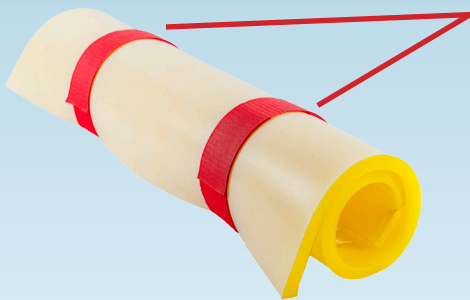

new

STICKY COVER®

PLAQUE D'OBTURATION - DRAIN COVER

PRESENTATION GENERALE

Cette plaque imperméable (100 % polyuréthane) se révèle particulièrement performante. Souple et extrêmement adhérente, dotée d'un revêtement en silicone sur une face, elle résiste à l'huile, à l'eau et à la plupart des produits chimiques. Elle peut être réutilisée après un simple lessivage à l'eau savonneuse.

GENERAL DESCRIPTION

This waterproof component (100 % polyurethane) presents high performances. It is supple and extremely adherent and has silicone tissue on one side for ease of use. It resists to oil, water and most chemical products. It can be re-used after a common wash with soapy water.

La plaque est équipée de deux poignées renforcées.

The cover has two strengthened handles.

Deux sangles de maintien permettent de stocker aisément la plaque.

Two clamping straps allow easy storage.

Un dateur indique le mois et l'année de fabrication.

A date indicator gives the month and the year of manufacturing.

DIMENSIONS DISPONIBLES

AVAILABLE DIMENSIONS

Epaisseur / Thickness

8 mm
13 mm

Dimensions (mm) / Dimensions (mm)

400 x 400 700 x 700 1100 x 1100
500 x 500 900 x 900 1200 x 1200
600 x 600 1000 x 1000